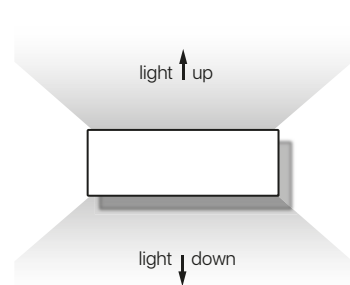

boss

ficha técnica

datasheet

ref. 5551839

Nombre / Name	Boss
Referencia / Reference	5551839
Materiales / Materials	Aluminio / Aluminium
Difusor / Diffuser	Cristal / Glass
Potencia / Power	2x10W
Temperatura de color / Color temperature	4000K
Flujo luminoso / Luminous flux	1300lm
Ángulo de apertura / Beam angle	120°
IP	54
IK	06
F.P.	>0.5
UGR	<16
IRC	>80
Chip	OSRAM
Driver	Eaglerise
Vida media (duración) / Average life	25.000h
Clase energética / Energy class	G
Aislamiento eléctrico / Electrical isolation	Clase I / Class I
Colores / Colors	Marrón / Brown
Medida exterior / Product size	200mm x 50mm x 80mm
Tª (ambiente/trabajo) / Tª (environment/work)	-20°C ~ 50°C
Input	AC220 ~ 240V
Output	DC27-42V 500mA
Frecuencia / Frequency	50/60Hz
Peso / Weight	0,730 kg
Certificados / Certificates	CE + RoHS
Garantía / Warranty	2 años / 2 years