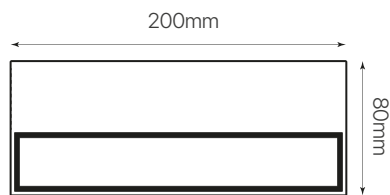

boss

ficha técnica

datasheet

ref. 5551839

Nombre / Name	Boss
Referencia / Reference	5551839
Materiales / Materials	Aluminio / Aluminium
Difusor / Diffuser	Cristal / Glass
Potencia / Power	2x10W
Temperatura de color / Color temperature	4000K
Flujo luminoso / Luminous flux	1300lm
Ángulo de apertura / Beam angle	120°
IP	54
IK	06
F.P.	>0.5
UGR	<16
IRC	>80
Chip	OSRAM
Driver	Eaglerise
Vida media (duración) / Average life	25.000h
Clase energética / Energy class	G
Aislamiento eléctrico / Electrical isolation	Clase I / Class I
Colores / Colors	Marrón / Brown
Medida exterior / Product size	200mm x 50mm x 80mm
Tª (ambiente/trabajo) / Tª (environment/work)	-20°C ~ 50°C
Input	AC220 ~ 240V
Output	DC27-42V 500mA
Frecuencia / Frequency	50/60Hz
Peso / Weight	0,730 kg
Certificados / Certificates	CE + RoHS
Garantía / Warranty	2 años / 2 years